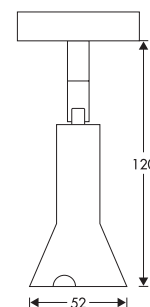

Piccolo 12V - Spot - Skinnepakke

POS NR.

DEFA Lighting